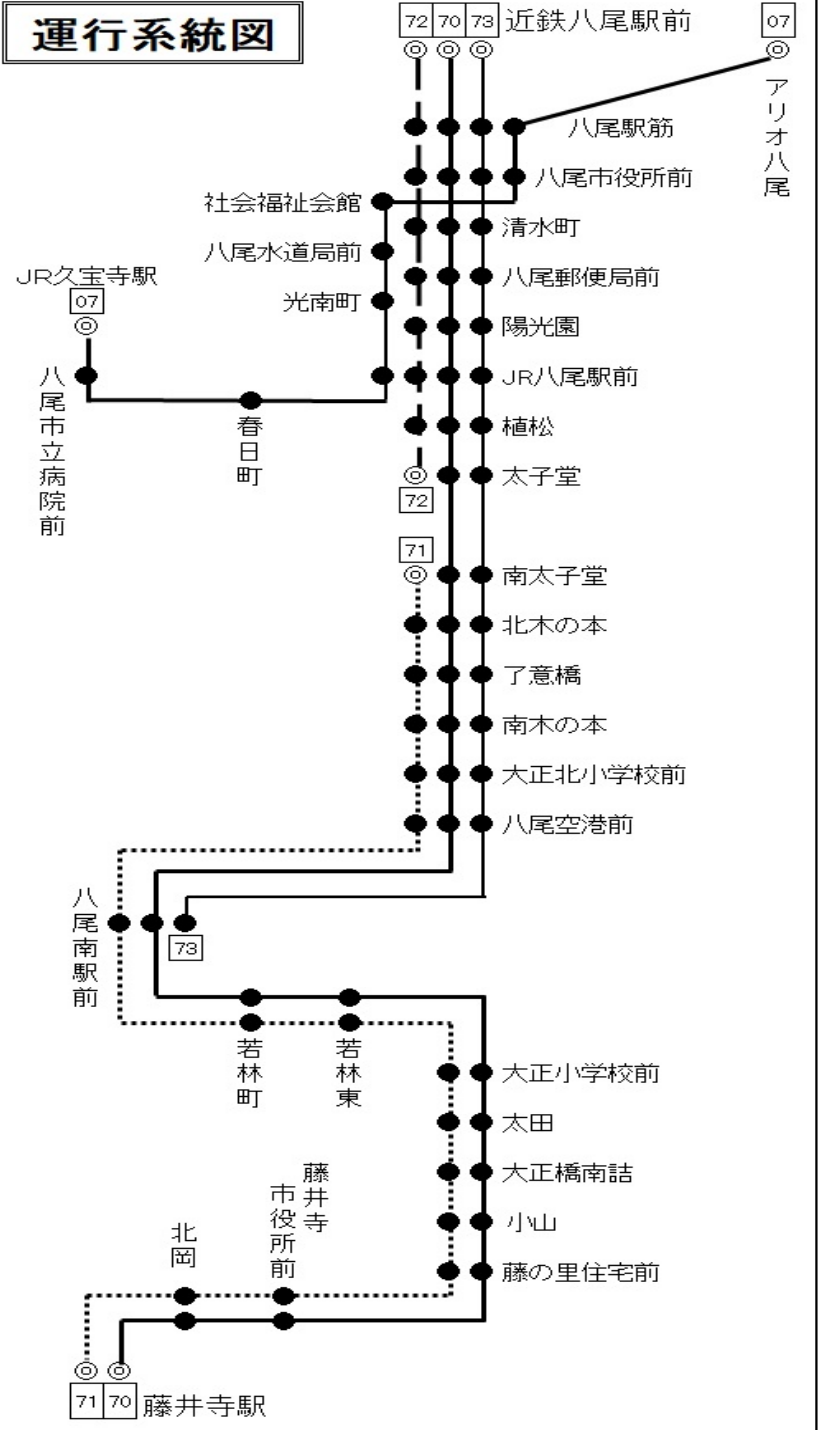

# 70 藤井寺駅前 行き

時刻	月～金 曜日用					土曜・休日用			
	6	39	56				44	58	
7	7	20	36	50		15	30	45	
8	2	14	28	42	54	0	15	30	45
9	5	20	35	50		5	24	49	
10	5	20	35	50		9	29	49	
11	5	20	35	50		9	29	49	
12	5	20	35	50		9	29	49	
13	5	20	35	50		9	29	49	
14	5	20	35	50		9	29	49	
15	5	20	35	50		9	29	49	
16	5	20	35	50		9	24	39	54
17	6	21	36	51		10	25	40	55
18	6	21	41	56		10	25	40	55
19	11	26	46			10	25	45	
20	5	24	44			5	24	44	
21	4	29	59			4	29	59	
22									

## 運行系統図

\*\*\* お客様へお願い \*\*\*  
 ◎後扉から乗って前扉からお降りください。 ◎ご乗車の際に整理券をお取りください。  
 ◎運賃は降車の際に直接運賃箱へお入れください。  
 ◎運賃お支払いの際は、つり銭のいらないよう小銭をご用意ください。  
 ◎危険物の車内持込は法令により禁止されています。  
 ◎お降りの際は降車ベルのボタンを押してお知らせください。

近鉄バス八尾営業所 TEL 072-949-4681 (8:30~18:00)